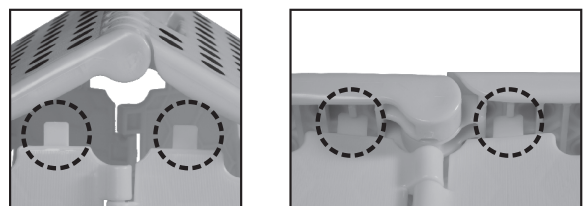

Fig. 1 - Localización del posicionamiento