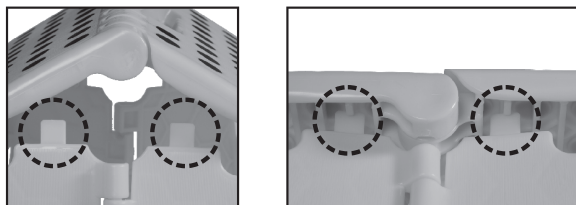

Fig. 1 - Local de Posicionamento

Fig. 2 - Uso correto

Portátil e Resistente
até 150kg

Portátil y resistente hasta 150kg

100% em PP Virgem
PP 100% Virgen

INSTRUCCIONES DE USO

El **TABURETE PLEGABLE DE PLÁSTICO VONIXX** es el producto ideal para quienes buscan practicidad, comodidad y seguridad durante el detallado automotriz. Con un diseño compacto y liviano, es fácil de transportar y almacenar. Es súper resistente y puede soportar hasta 150kg. Dispone de un sistema antideslizante, que garantiza una mayor seguridad para el usuario, previniendo posibles caídas.