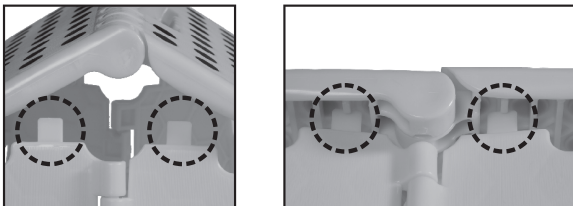

Fig. 1 - Local de Posicionamento

Fig. 2 - Uso correto

Portátil e Resistente
até 150kg

Portátil y resistente hasta 150kg

100% em PP Virgem
PP 100% Virgem

INSTRUCCIONES DE USO

El **TABURETE PLEGABLE DE PLÁSTICO VONIXX** es el producto ideal para quienes buscan practicidad, comodidad y seguridad durante el detallado automotriz. Con un diseño compacto y liviano, es fácil de transportar y almacenar. Es súper resistente y puede soportar hasta 150kg. Dispone de un sistema antideslizante, que garantiza una mayor seguridad para el usuario, previniendo posibles caídas.

Zacs

Banqueta Dobrável Plástica 31 x 22cm

Taburete Plegable de Plástico

INSTRUÇÕES DE USO

A **BANQUETA PLÁSTICA DOBRÁVEL VONIXX** é o produto ideal para quem busca praticidade, conforto e segurança durante o detalhamento automotivo. Com design compacto e leve, ela é fácil de transportar e guardar. É super resistente e pode suportar até 150kg. Possui sistema antiderrapante, que garante maior segurança ao usuário, evitando possíveis quedas.