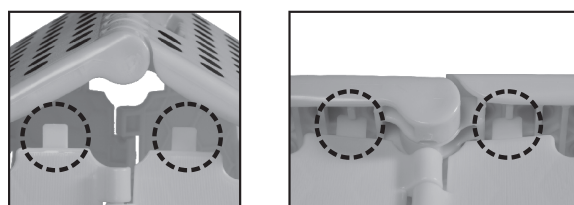

Fig. 1 - Localización del posicionamiento

Fig. 2 - Uso correto

IMPORTADO E DISTRIBUIDO POR | IMPORTADO Y DISTRIBUIDO POR:
EVC INDUSTRIAL LTDA | CNPJ: 07.316.197/0002-00
Rua Barão de Aquiraz, 1415, Paupina, Fortaleza-CE, 60.871-684
Garantia legal (CDC) | Warranty | Garantía legal (CDC): 90 días / 90 días
Fabricado na China | Hecho en China
Atendimento ao consumidor | Atención al cliente: sac@zacs.com.br |
info@zacs.com | ☎ SAC: +55 0800 591 6496